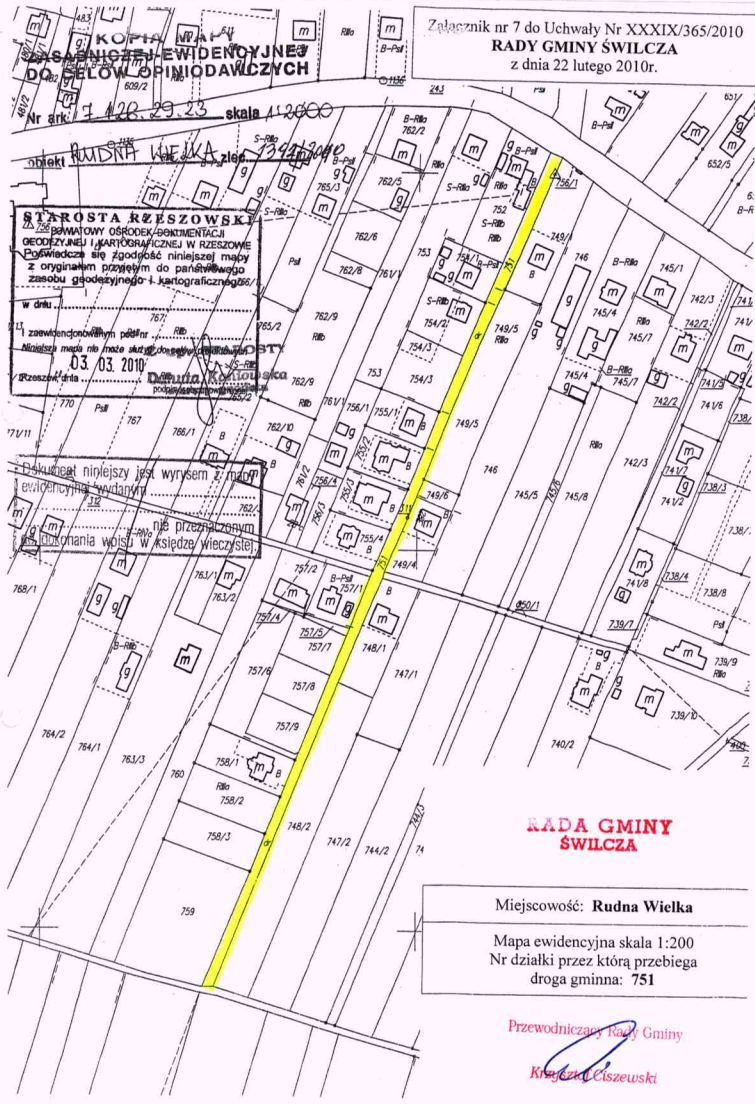

Nr ark: 1 428 29 23 skala 1:2000

RODUNA WIELKA zlec. 1394/2010

STAROSTA RZESZOWSKI
POMATOWY OŚRODEK EKSPERTYZY
GEODYZYJNEJ I KARTOGRAFICZNEJ W RZESZOWIE
Poświadczam zgodność niniejszej mapy
z oryginałem przyjęm do państwowego
zasobu geodezyjnego i kartograficznego
w dniu 03.03.2010
Rzeszów, dnia 03.03.2010

Dokument niniejszy jest wrysem z mapy
evidencyjnej wydanej
nie przeznaczonym
do dokonania wpisów w księdze wieczistej

**RADA GMINY
ŚWILCZA**

Miejscowość: Rudna Wielka
Mapa ewidencyjna skala 1:200
Nr działki przez którą przebiega
droga gminna: 751